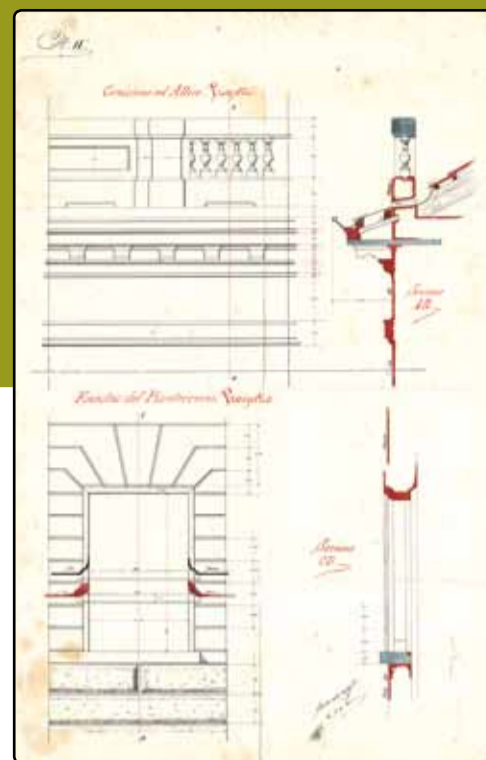

© Fondo Architettura Razionalista

ARCHIVIO NOVECENTO E OLTRE

Cultura e sviluppo locale

*Valorizzare insieme il patrimonio territoriale locale
dopo il terremoto*

13, 14, 15, 21 e 22 marzo 2015

Pegognaga (Mn) | Centro Culturale *Livia Bottardi Milani*

PROGRAMMA

Venerdì 13 marzo | ore 18.00-20.00

Presentazione evento e avvio delle attività

| ore 21.00-22.00

Lettura drammatizzata di *Non solo l'8 marzo* a cura di Teatro Magro

Sabato 14 marzo | ore 9.00-13.00

Secondo turno di lavoro e ospiti esperti

| ore 14.30-16.30

Quattro passi e una sosta dentro al patrimonio locale

| ore 16.30-18.30

Avvio lavoro dei gruppi

Domenica 15 marzo | ore 9.00-11.00

Continua il lavoro di gruppo intervallato dalla testimonianza degli ospiti

| ore 11.00-13.00

Selezione delle idee emerse dal lavoro nei gruppi e invito alla riflessione individuale

Sabato 21 marzo | ore 9.00-13.00

Ripresa dei lavori

| ore 14.30-18.30

Sintesi dei risultati e lavoro sulle presentazioni esiti

Domenica 22 marzo | ore 10.00-13.00

Presentazione degli esiti

COMUNE DI PEGOGNAGA
Assessorato alla Cultura

Gruppo di coordinamento

Flaviano Celaschi
Raffaella Trocchianesi
Marco Borsotti

Ospiti del workshop

Francesco Rolleri
presidente della Provincia di Piacenza
Alessandra Nuvolone
insegnante ed esperta di scienze ambientali
Marzia Corraini
designer editoriale
Andrea Rossi
Ass. Culture per lo Sviluppo Locale
Shou Leiting
docente di Public Art, China Academy of Art di Hangzhou
Andrea Siva
designer per Narcisiva

Per info:

dominus@oltrepomantovano.eu

Centro Culturale *Livia Bottardi Milani*
piazza V. Veneto, 14 | Pegognaga (Mn)
www.centroculturalepegognaga.it